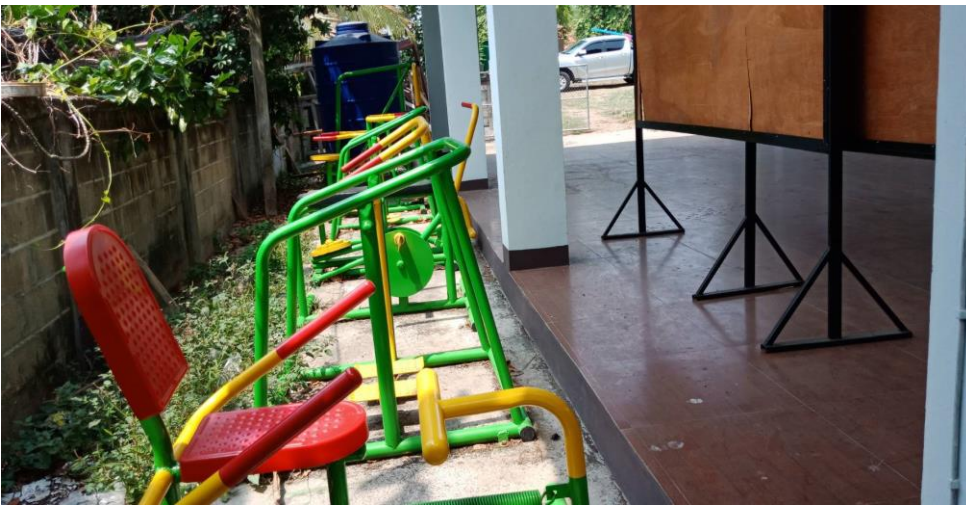

สนามกีฬากลาง (มีสปอตไลท์)

ลานกีฬาบ้านบ้านแม่ใจปง (ม.๑)

ลานกีฬาบ้านสันตันมีน (ม.๔)

ลานกีฬาบ้านศรีดอนแก้ว (ม.5)

ลานกีฬาบ้านป่าตึง (ม.๖)

ลานทุ่งโป่ง-ห้วยลึก (ม.๗)

ลานกีฬาบ้านป่าตึงเหนือ (ม.๘) (มีสปอตไลท์)

ลานกีฬาบ้านทุ่งรวงทอง (ม.9)