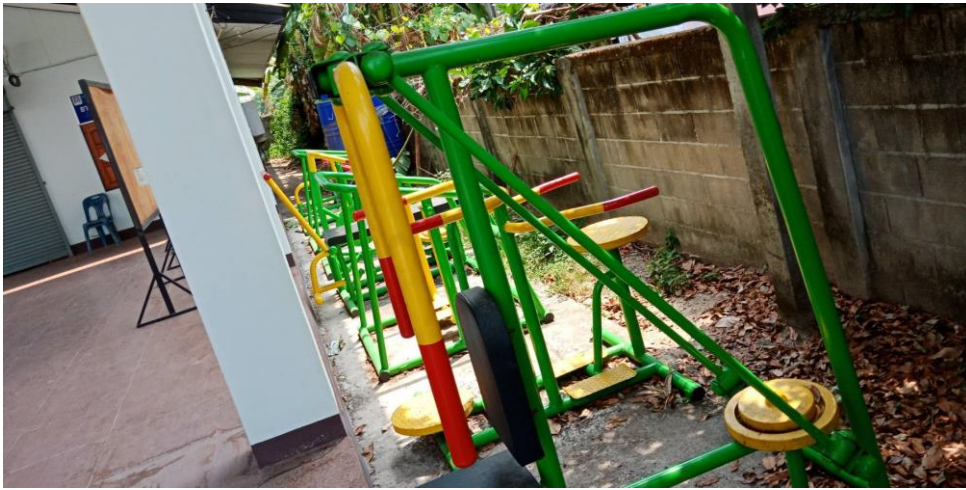

สนามกีฬากลาง (มีสปอตไลท์)

ลานกีฬาบ้านบ้านแม่ใจปง (ม.๑)

ลานกีฬาบ้านสันตันมีน (ม.๔)

ลานกีฬาบ้านศรีดอนแก้ว (ม.5)

ลานกีฬาบ้านป่าตึง (ม.๖)

ลานทุ่งโป่ง-ห้วยลึก (ม.๗)

ลานกีฬาบ้านป่าตึงเหนือ (ม.๘) (มีสปอตไลท์)

ลานกีฬาบ้านทุ่งรวงทอง (ม.9)